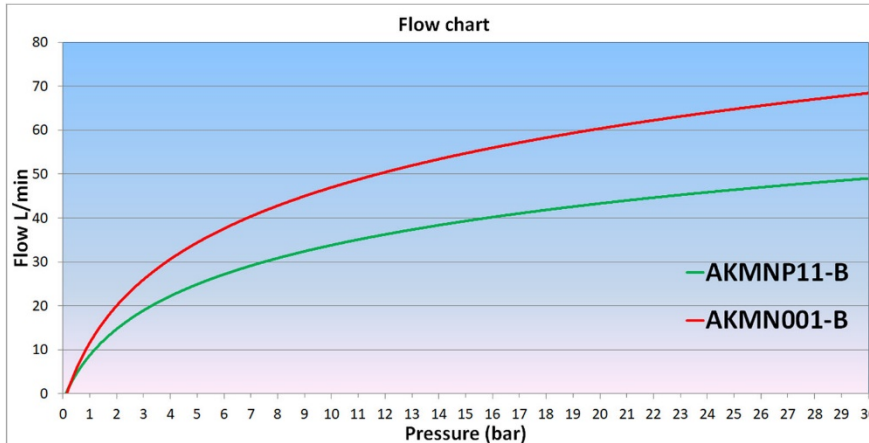

Met zijn compacte formaat en ergonomische handgreep ligt hij comfortabel in de hand. Het fluweelzachte rubberen oppervlak biedt extra comfort. Bovendien weegt het slechts 945 gram.

Het spuitpatroon van de Blue King is ongeëvenaard. Door de nauwkeurig geïmplementeerde nozzle-tip is er een zeer gelijkmatig sproeiende beeld. Met de trekker kan daarbij de vorm van de straal eenvoudig en snel worden veranderd van een brede kegel naar een smalle puntstraal. Met de stelschroef aan de achterkant is een persoonlijke afstelling van het spuitpatroon en de positie van de hendel mogelijk. Met de uitklapbare clip kan dit snel en zonder gereedschap worden gedaan.

De spuitmond heeft het nieuwe revolutionaire platte AKBO-ontwerp. Dat zorgt voor een perfect spuitpatroon zonder druppelen, zelfs bij het gebruik van de breedste straal. Bovendien is de opening zodanig gedimensioneerd dat het pistool tenminste **16% minder water** verbruikt dan een regulier reinigingspistool.

Wateropbrengst van de Blue King in relatie tot de druk t.o.v. reguliere reinigingspistolen

Verstelbare straal

Technische gegevens:

- Materiaal behuizing : Messing CuZn36Pb3
- Trekker, pusher en beugel : RVS X5CrNi18-10 (AISI 304)
- Nozzle-pen en veer : RVS X5CrNi17Mo-12-2 (AISI 316)
- Rubberen mantel : EPDM
- Afdichtingen : EPDM (FDA)
- Aansluiting : 1/2" BSP binnendraad
- Maximale temperatuur : 95 °C
- Maximale druk : 30 bar
- Wateropbrengst bij 4 bar : 22,2 l/min
- Gewicht : 880 gram
- Afmetingen : 190 x 145 x 50 mm