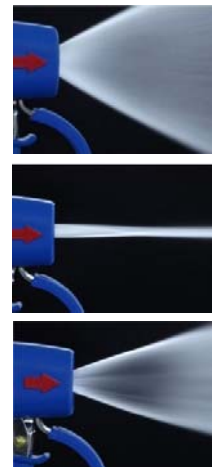

Verstelbare straal

Technische gegevens:

- Materiaal behuizing : Messing CuZn36Pb3
- Trekker, pusher en beugel : RVS X5CrNi18-10 (AISI 304)
- Nozzle-pen en veer : RVS X5CrNi17Mo-12-2 (AISI 316)
- Rubberen mantel : EPDM
- Afdichtingen : EPDM (FDA)
- Aansluiting : 1/2" BSP binnendraad
- Maximale temperatuur : 95 °C
- Maximale druk : 30 bar
- Wateropbrengst bij 4 bar : 22,2 l/min
- Gewicht : 880 gram
- Afmetingen : 190 x 145 x 50 mm