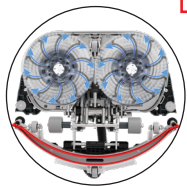

Numatic

Éléments essentiels et 'touch points' en rouge

Remplissage et vidage faciles des réservoirs

Distribution d'eau centrifuge

Manche librement mobile avec position de stationnement

Dosage ajustable

Fonctionnement de la raclette avec le pied