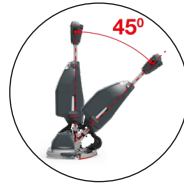

Numatic

Éléments essentiels et 'touch points' en rouge

Remplissage et vidage faciles des réservoirs

Distribution d'eau centrifuge

Manche librement mobile avec position de stationnement

Dosage ajustable

Fonctionnement de la raclette avec le pied