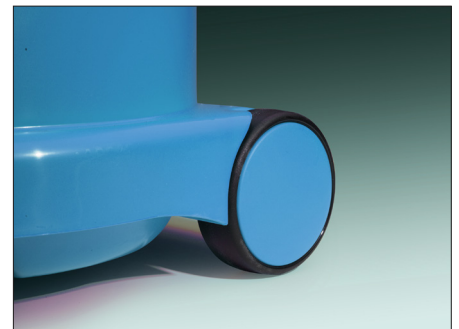

PPR240-11

Dé professionele stofzuiger

Numatic

PPR240-11	
Artikelnummer	900152
EAN Code	5028965614556
Capaciteit ketel	9 liter
Lengte van snoer	12,5 meter
Werkbereik	32 meter
Voltage	230 Volt AC 50/60 Hz
Vermogen motor	620 Watt
Gewicht	9 kg
Geluidsniveau	66-68 dB
Soort filter	TriTex

De PPR240 van Numatic is dé favoriet onder de professionele schoonmakers. Deze stofzuiger is duurzaam, stil, heeft een groot volume en een hoge zuigkracht bij laag wattage (620 watt). Voor een positieve beleving van de schoonmaak kan het vrolijke, inmiddels wereldberoemde, Henry-gezichtje op de stofzuiger worden gezet.

Deze professionele stofzuiger is in meerdere kleuren verkrijgbaar: rood, blauw, groen, geel en grijs. Ook is een Private Label uitvoering mogelijk. De stofzuiger krijgt dan een opdruk van het eigen logo, uitgevoerd in de kleuren van de eigen huisstijl en met een naar wens samengestelde accessoireskit.

Duurzaam

Stof

Geschikt voor
tapijt en
harde vloeren

Motor
garantie

PPR240-11

Dé professionele stofzuiger

Numatic