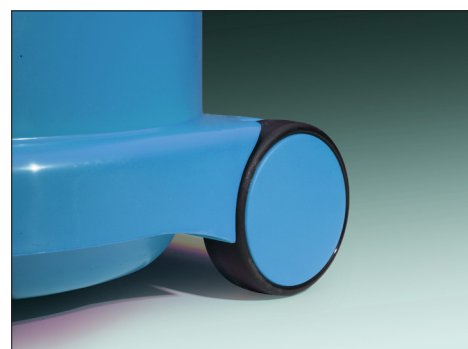

PPR240-11

l'Aspirateur professionnel

 **cleanline**
brilliant hygienic solutions for food & care

Numatic

PPR240-11	
Réf.	900152
EAN Code	5028965614556
Capacité réservoir	9 litres
Longueur du câble	12,5 mètres
Champs d'action	32 mètres
Tension d'alimentation	230 Volt AC 50/60 Hz
Puissance moteur	620 Watt
Poids	9 kg
Niveau sonore	66-68 dB
Type de filtre	TriTex

Le PPR240 de Numatic est le favori parmi les nettoyeurs professionnels. Cet aspirateur est durable, silencieux, offre un grand volume et une puissance d'aspiration élevée à faible puissance (620 watts). Pour une expérience positive du nettoyage, le joyeux visage mondialement connu d'Henry peut être fixé sur l'aspirateur. Cet aspirateur professionnel est disponible en plusieurs couleurs : rouge, bleu, vert, jaune, gris et graphite. Il est également possible de faire une version personnalisée. Dans ce cas, l'aspirateur reçoit une impression du logo, les couleurs de l'entreprise et un kit d'accessoires composé au choix. Demandez les conditions.