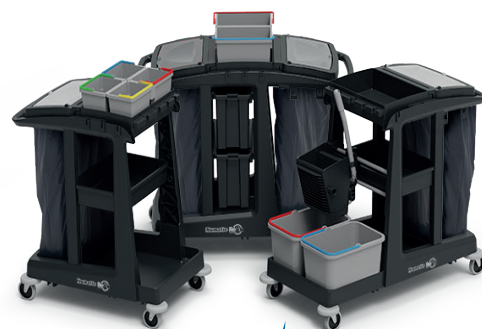

EM5

ECO-Matic

 **cleanline**
brilliant hygienic solutions for food & care

Numatic

Type	EM5
Réf.	914039
Couleur	Noir
Capacité	120 litres
Diamètre roue	4 x 100 mm
Dimensions	545 x 1160 x 1000 mm

Le chariot est livré comme illustré à gauche.

Le chariot ECO-Matic EM5 offre une diversité totale de stockage verrouillable, ouvert et d'un compartiment à déchets. Ce chariot à un compartiment à déchet généreuse de 120 litres, deux tiroirs de rangement profonds verrouillables d'un bac de rangement supérieur et d'une unité de rangement à l'avant. Le EM5 est facile à assembler, facile à stocker et peut être utilisé dans une grande variété d'applications.

La gamme de chariots ECO-Matic est fabriquée à partir de plastique recyclé de la plus haute qualité au moyen de la technologie ReFlo respectueuse de l'environnement. Grâce à la base unique Structofoam en copolymère, les chariots sont extrêmement solides, faciles à nettoyer et durables.